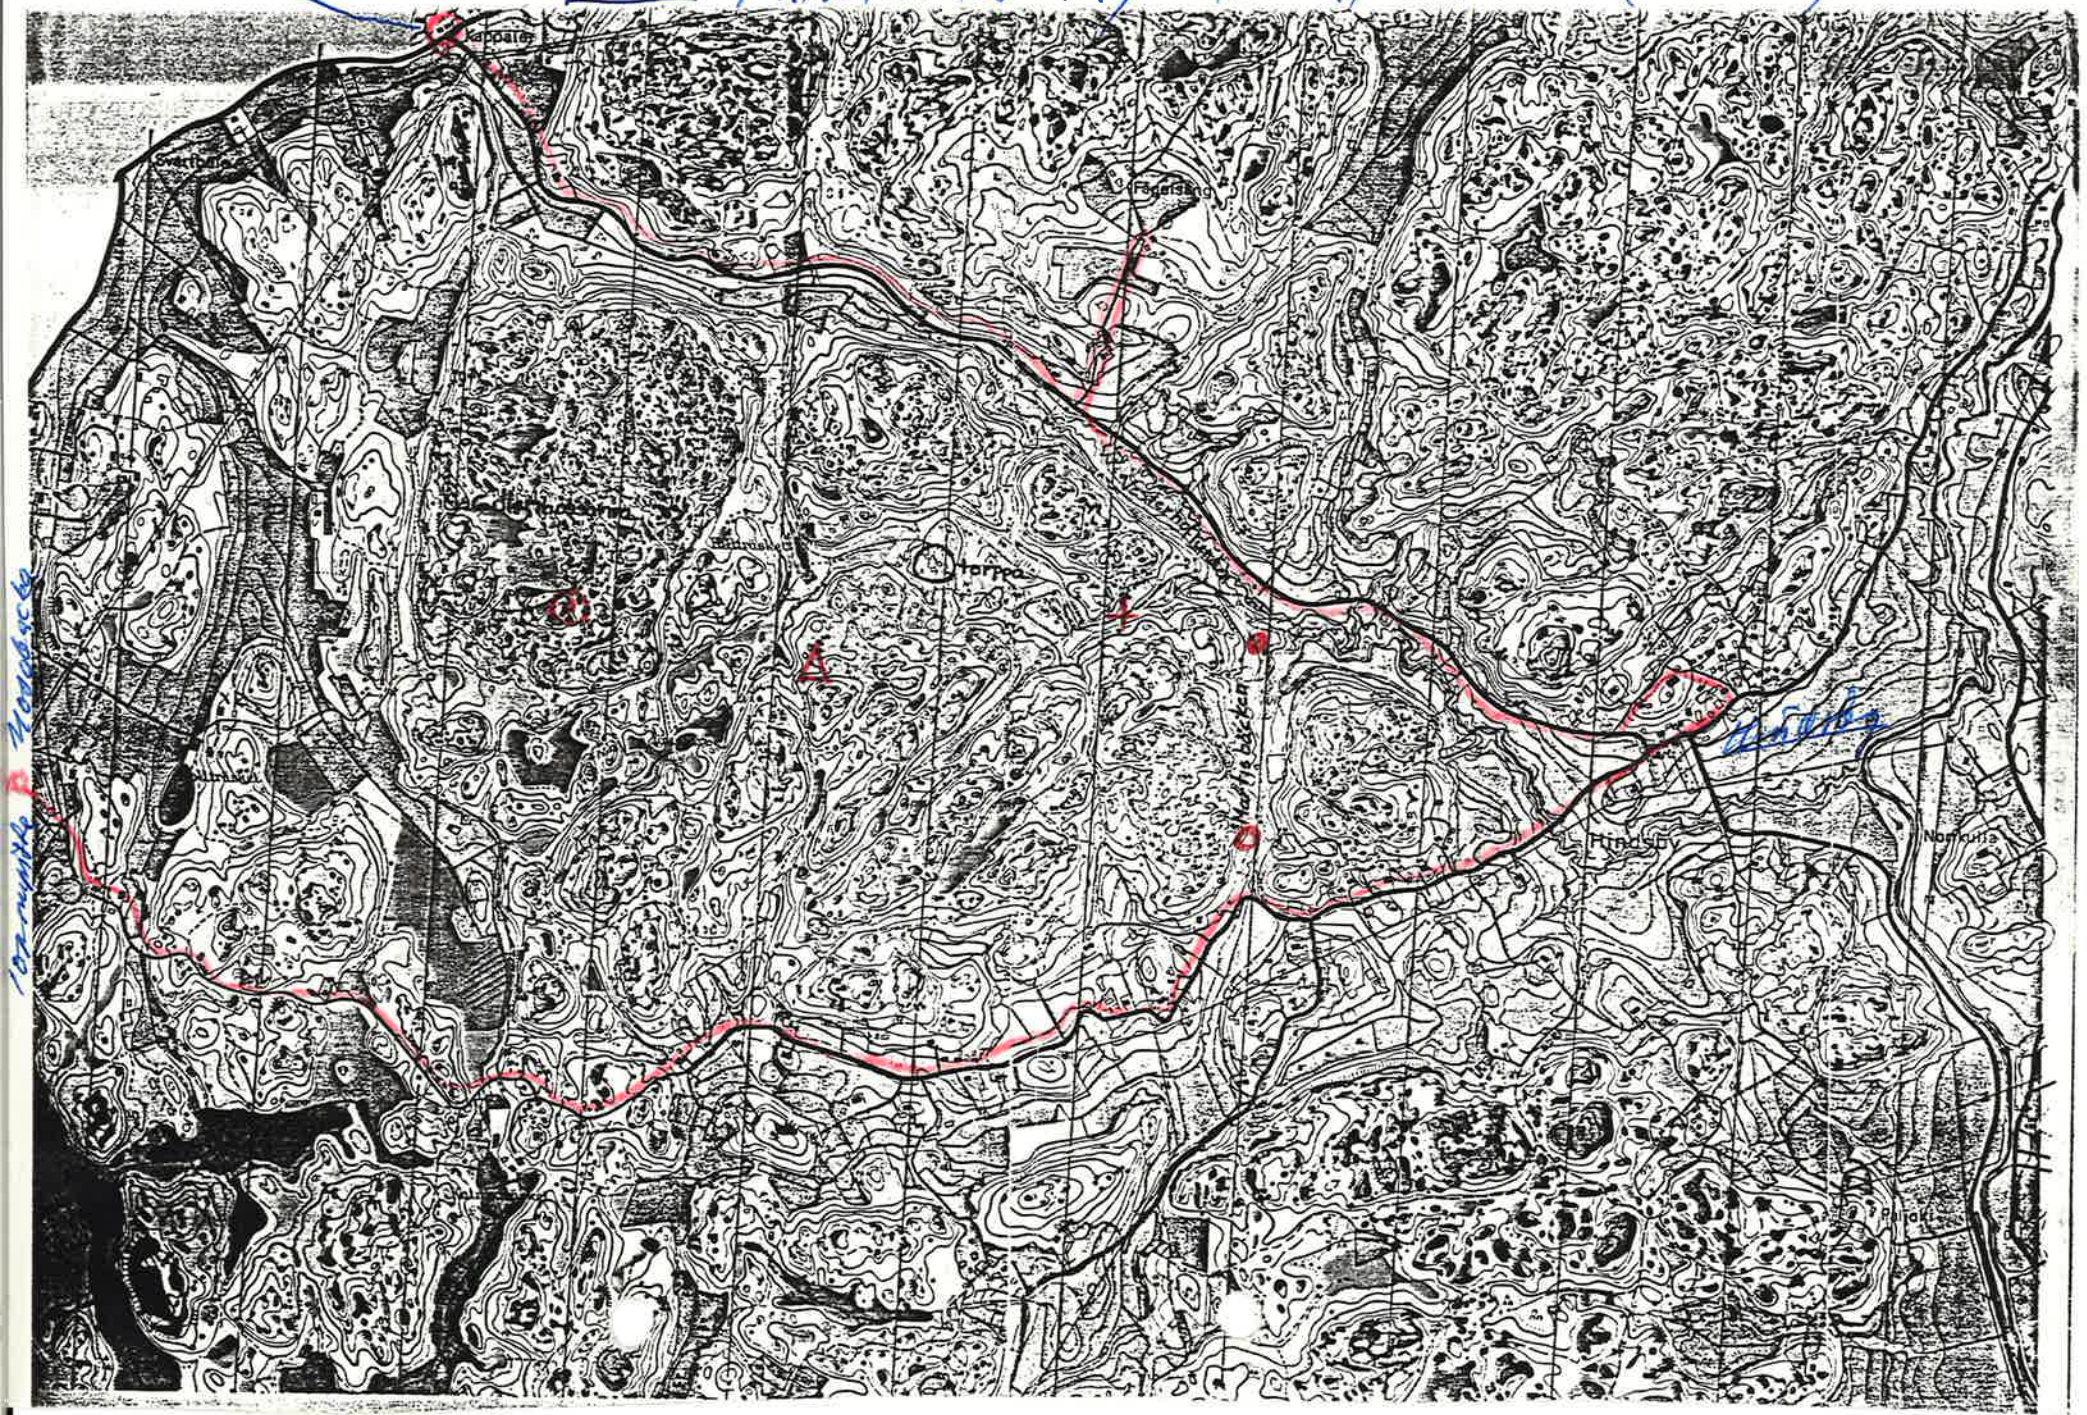

alkupite Kannala 908 Talvilintukasvanta/reitti Händslysta (ca 9 km)

alkupite

Händslysta

Toppo

Kappale

908