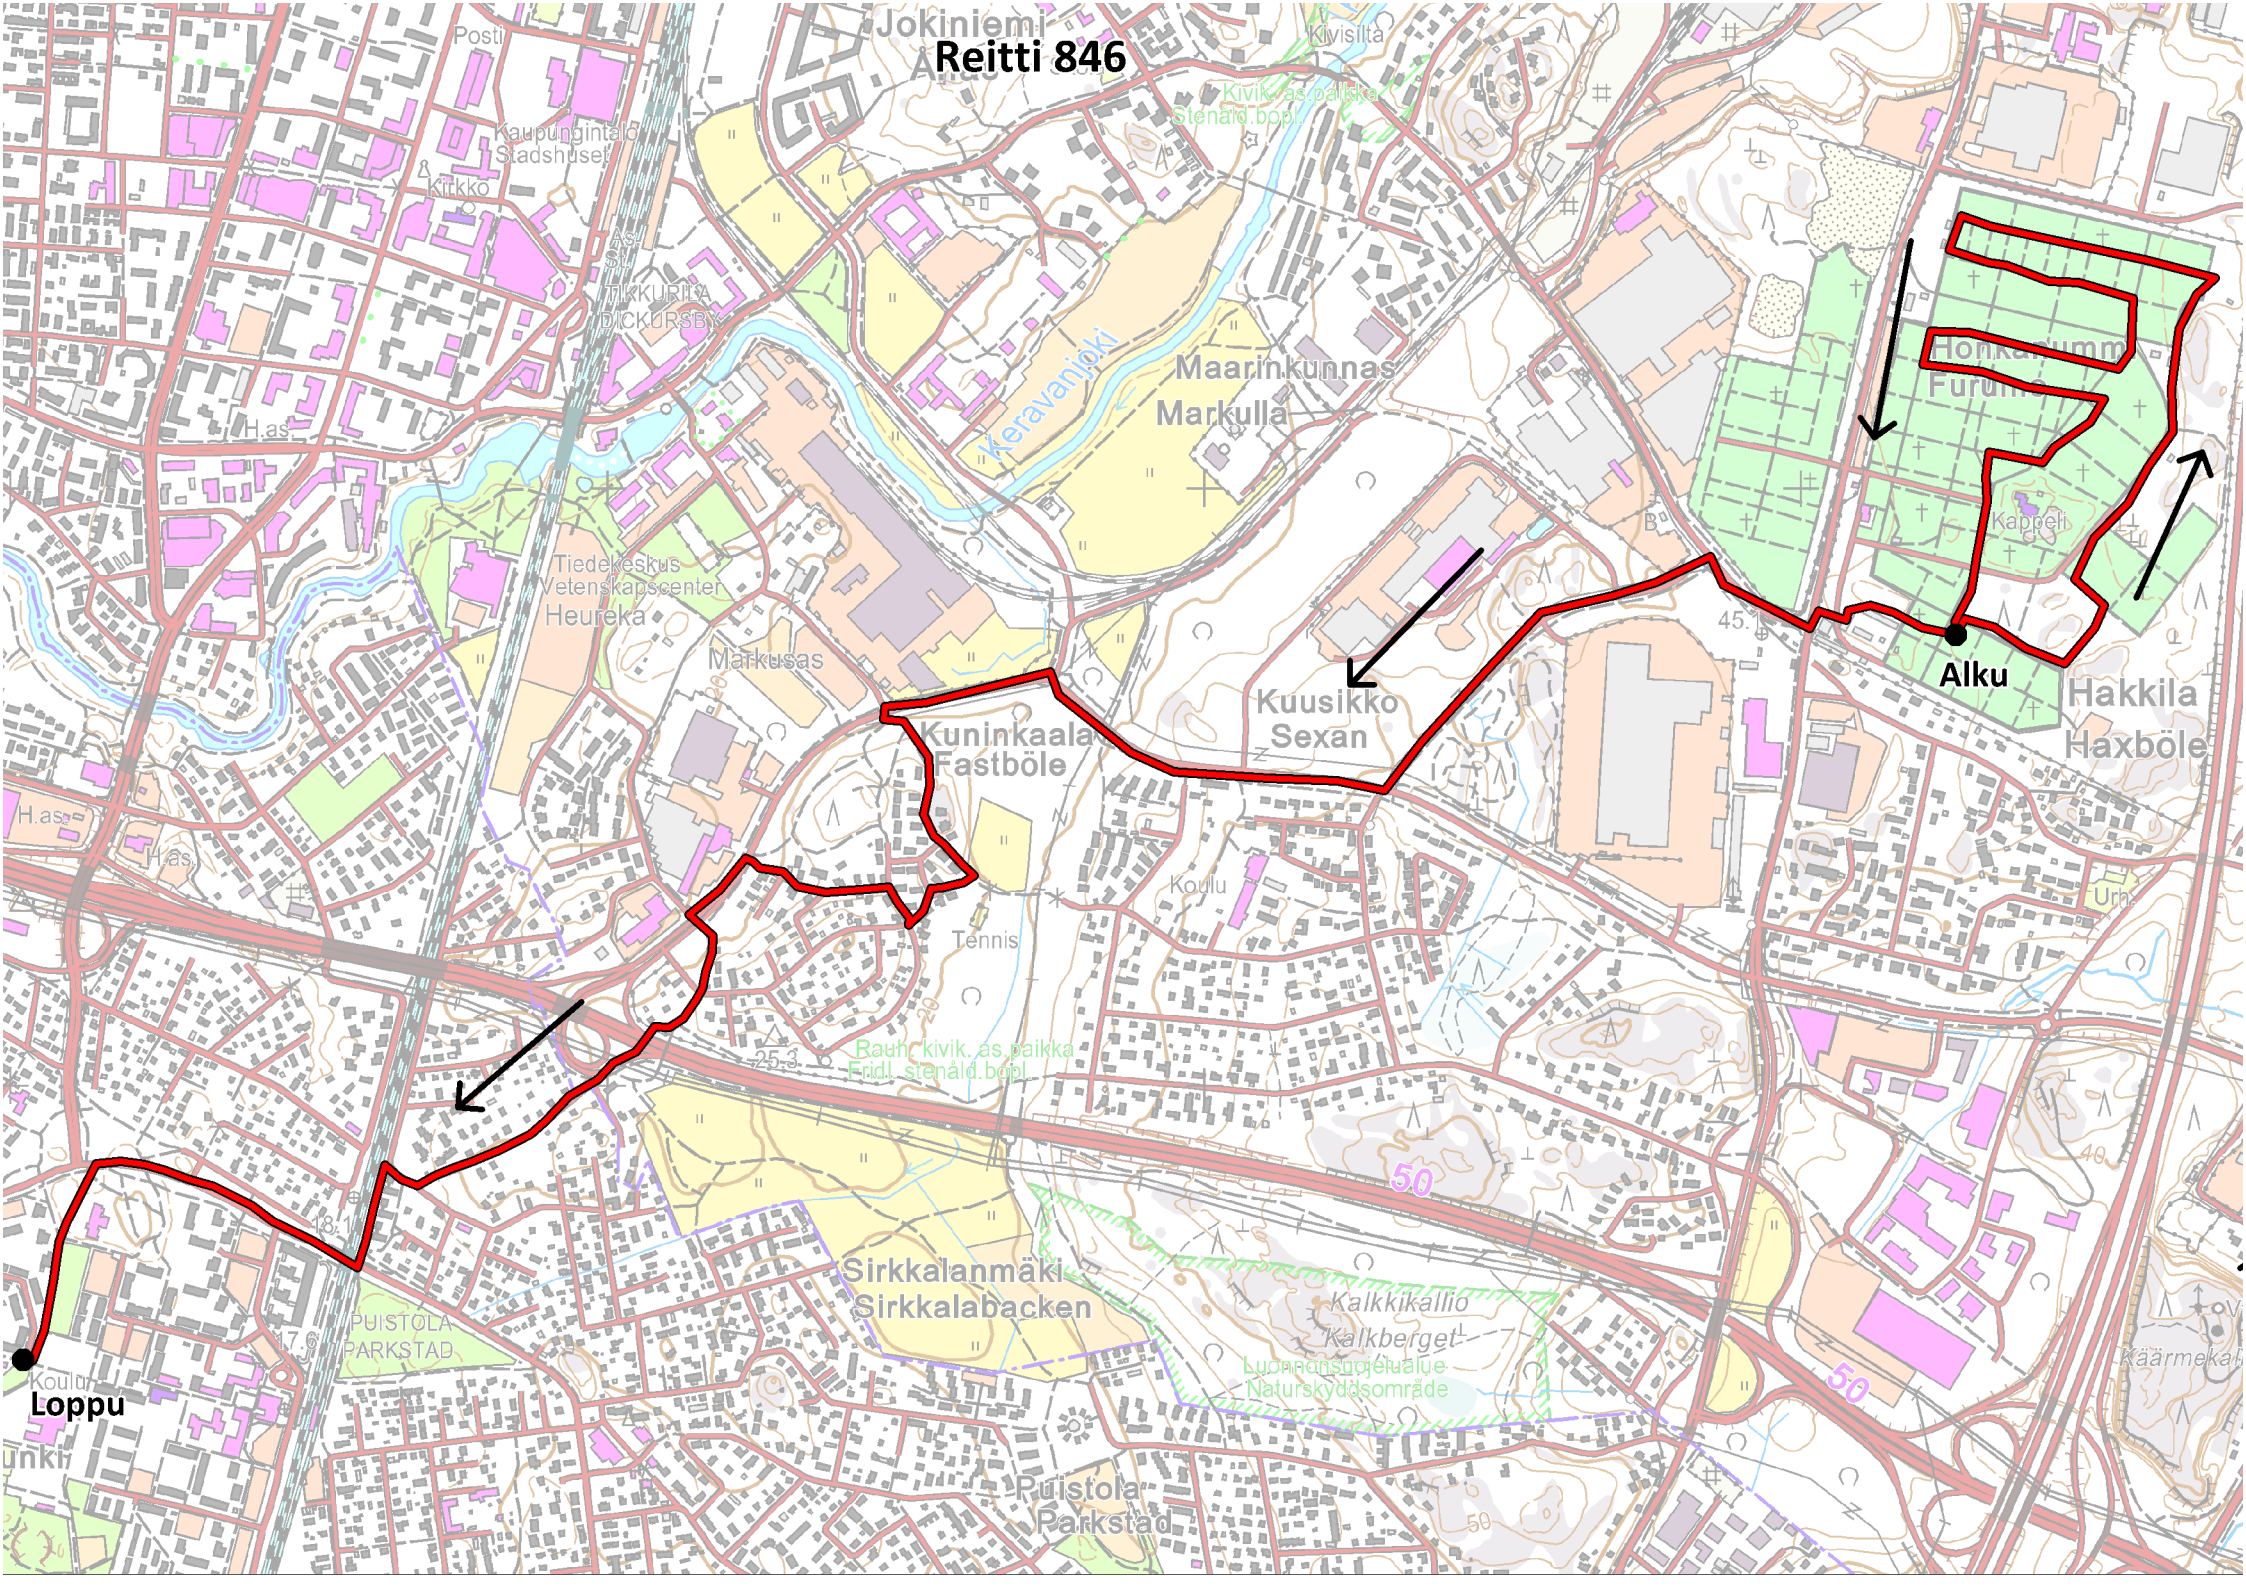

Jokiniemi Reitti 846

Maarinkunnas
Markulla

Honkakumpu
Furuk

Hakkila
Haxböle

Kuusikko
Sexan

Kuninkaala
Fastböle

Sirkkalanmäki
Sirkkalabacken

Loppu