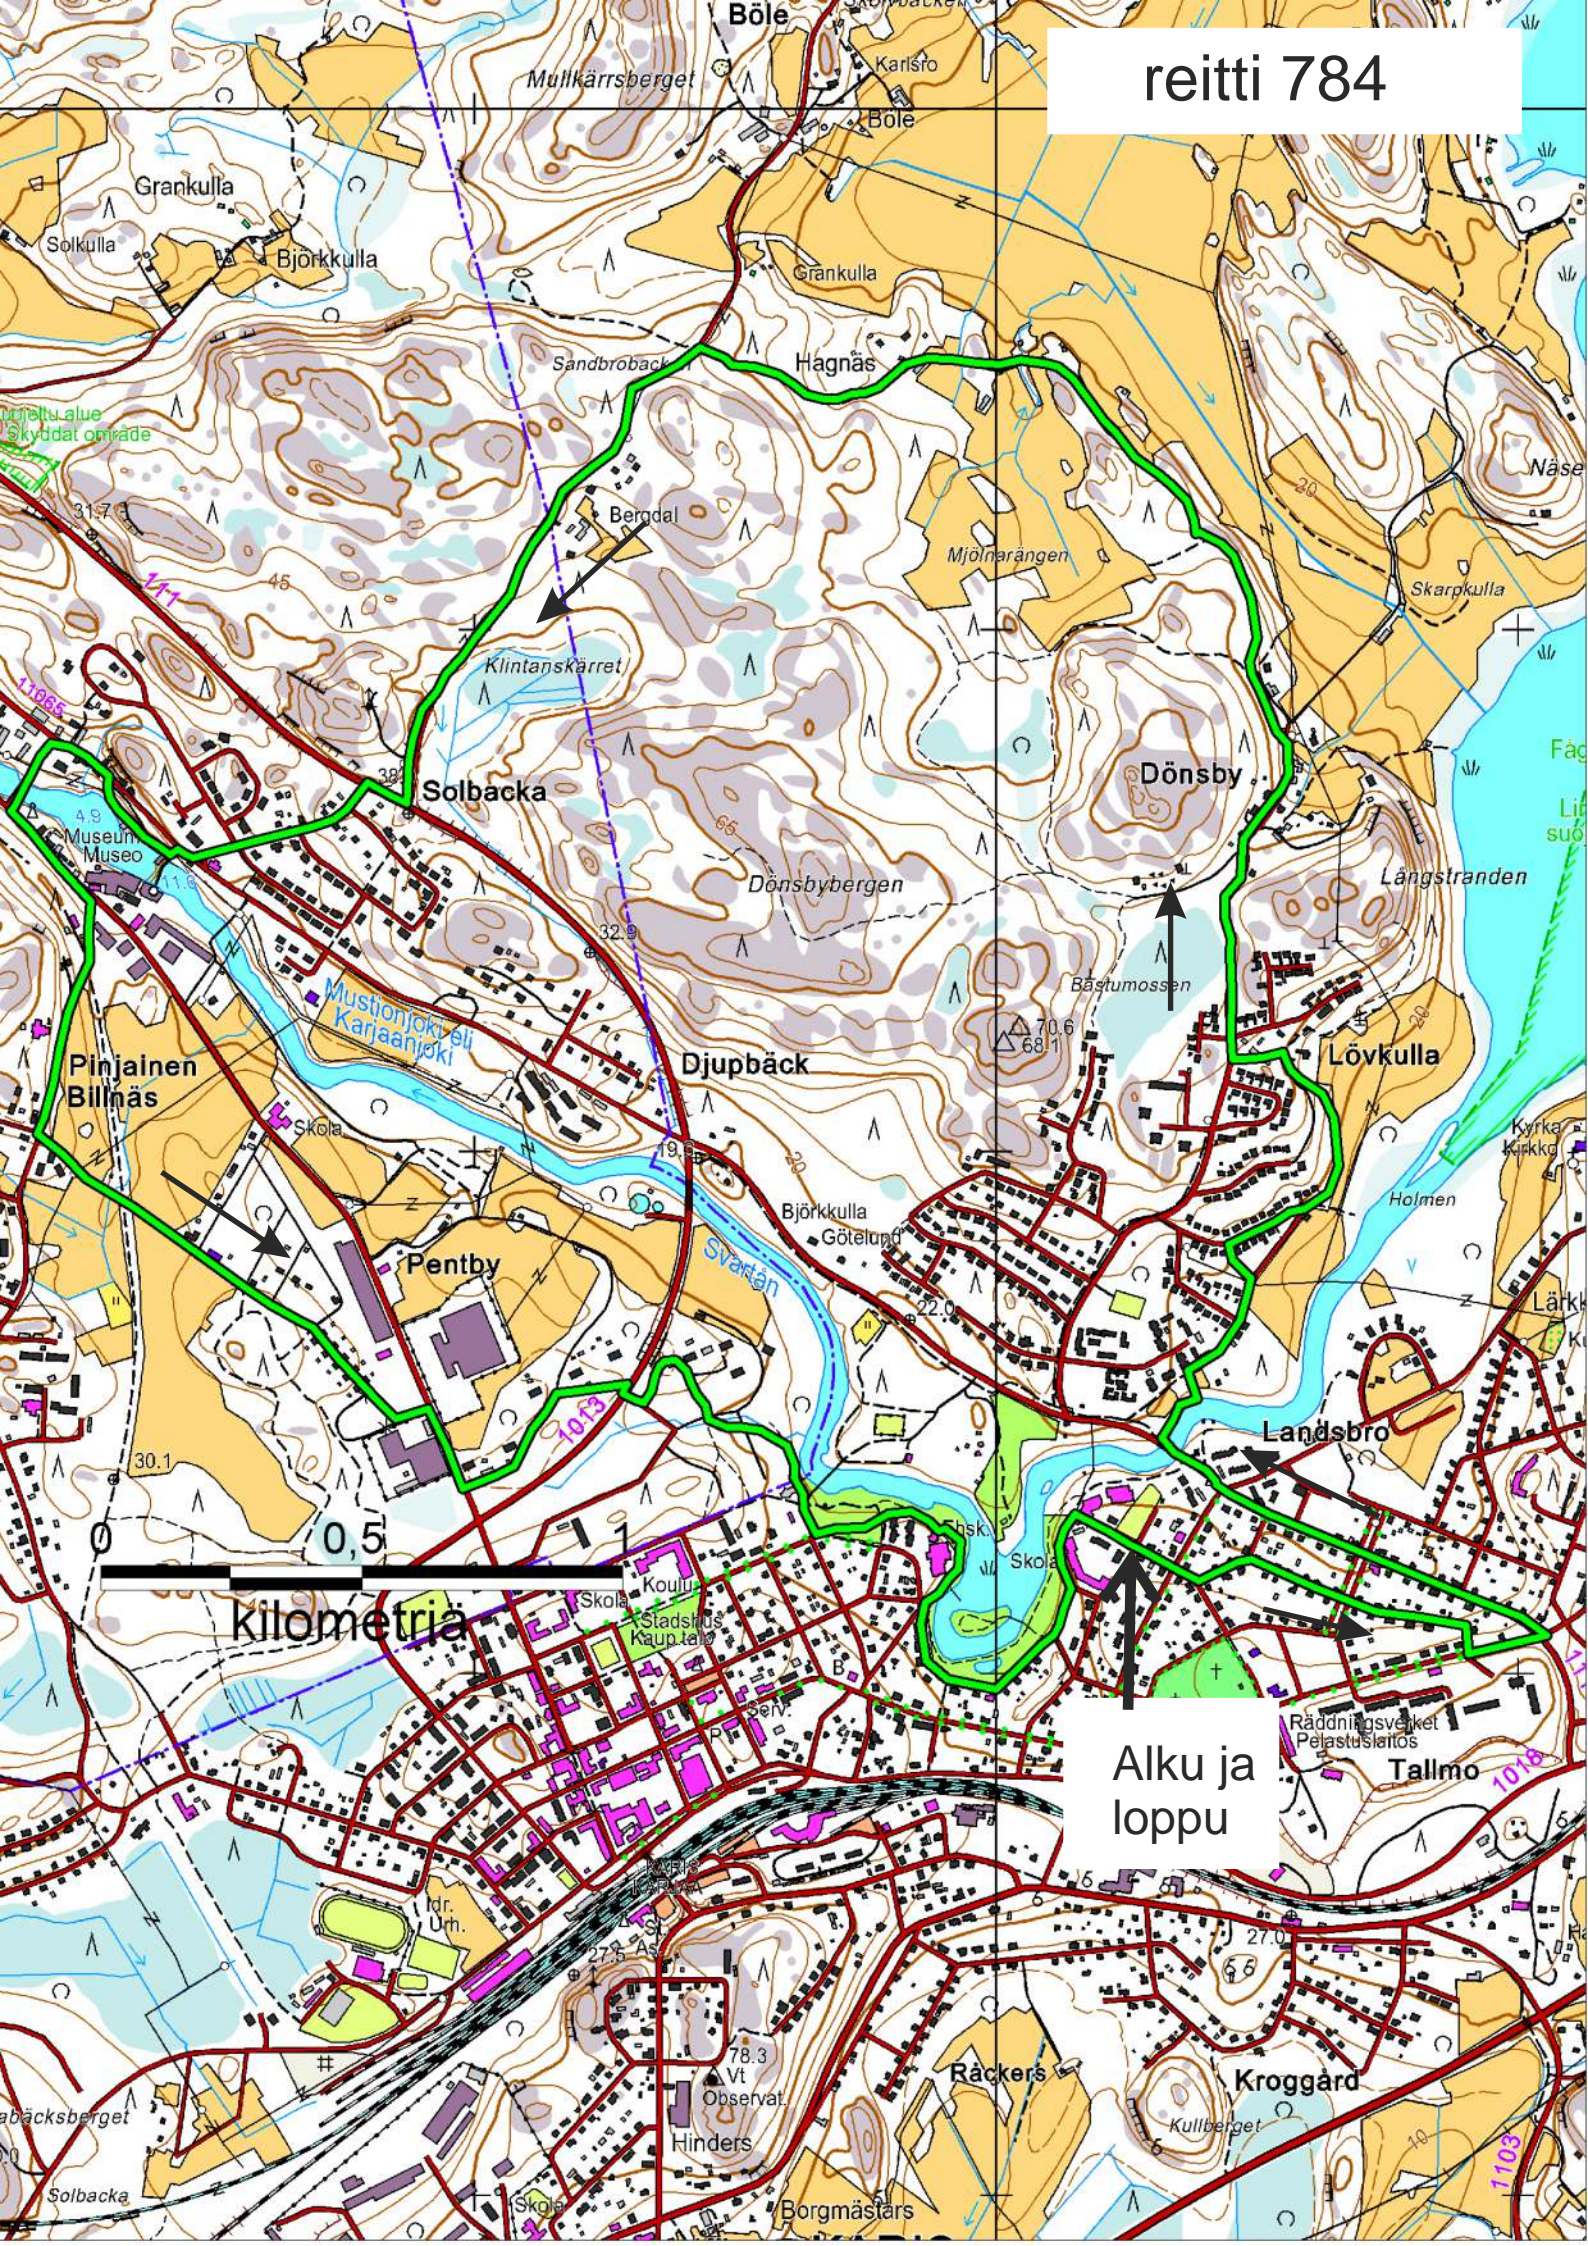

reitti 784

Alku ja loppu