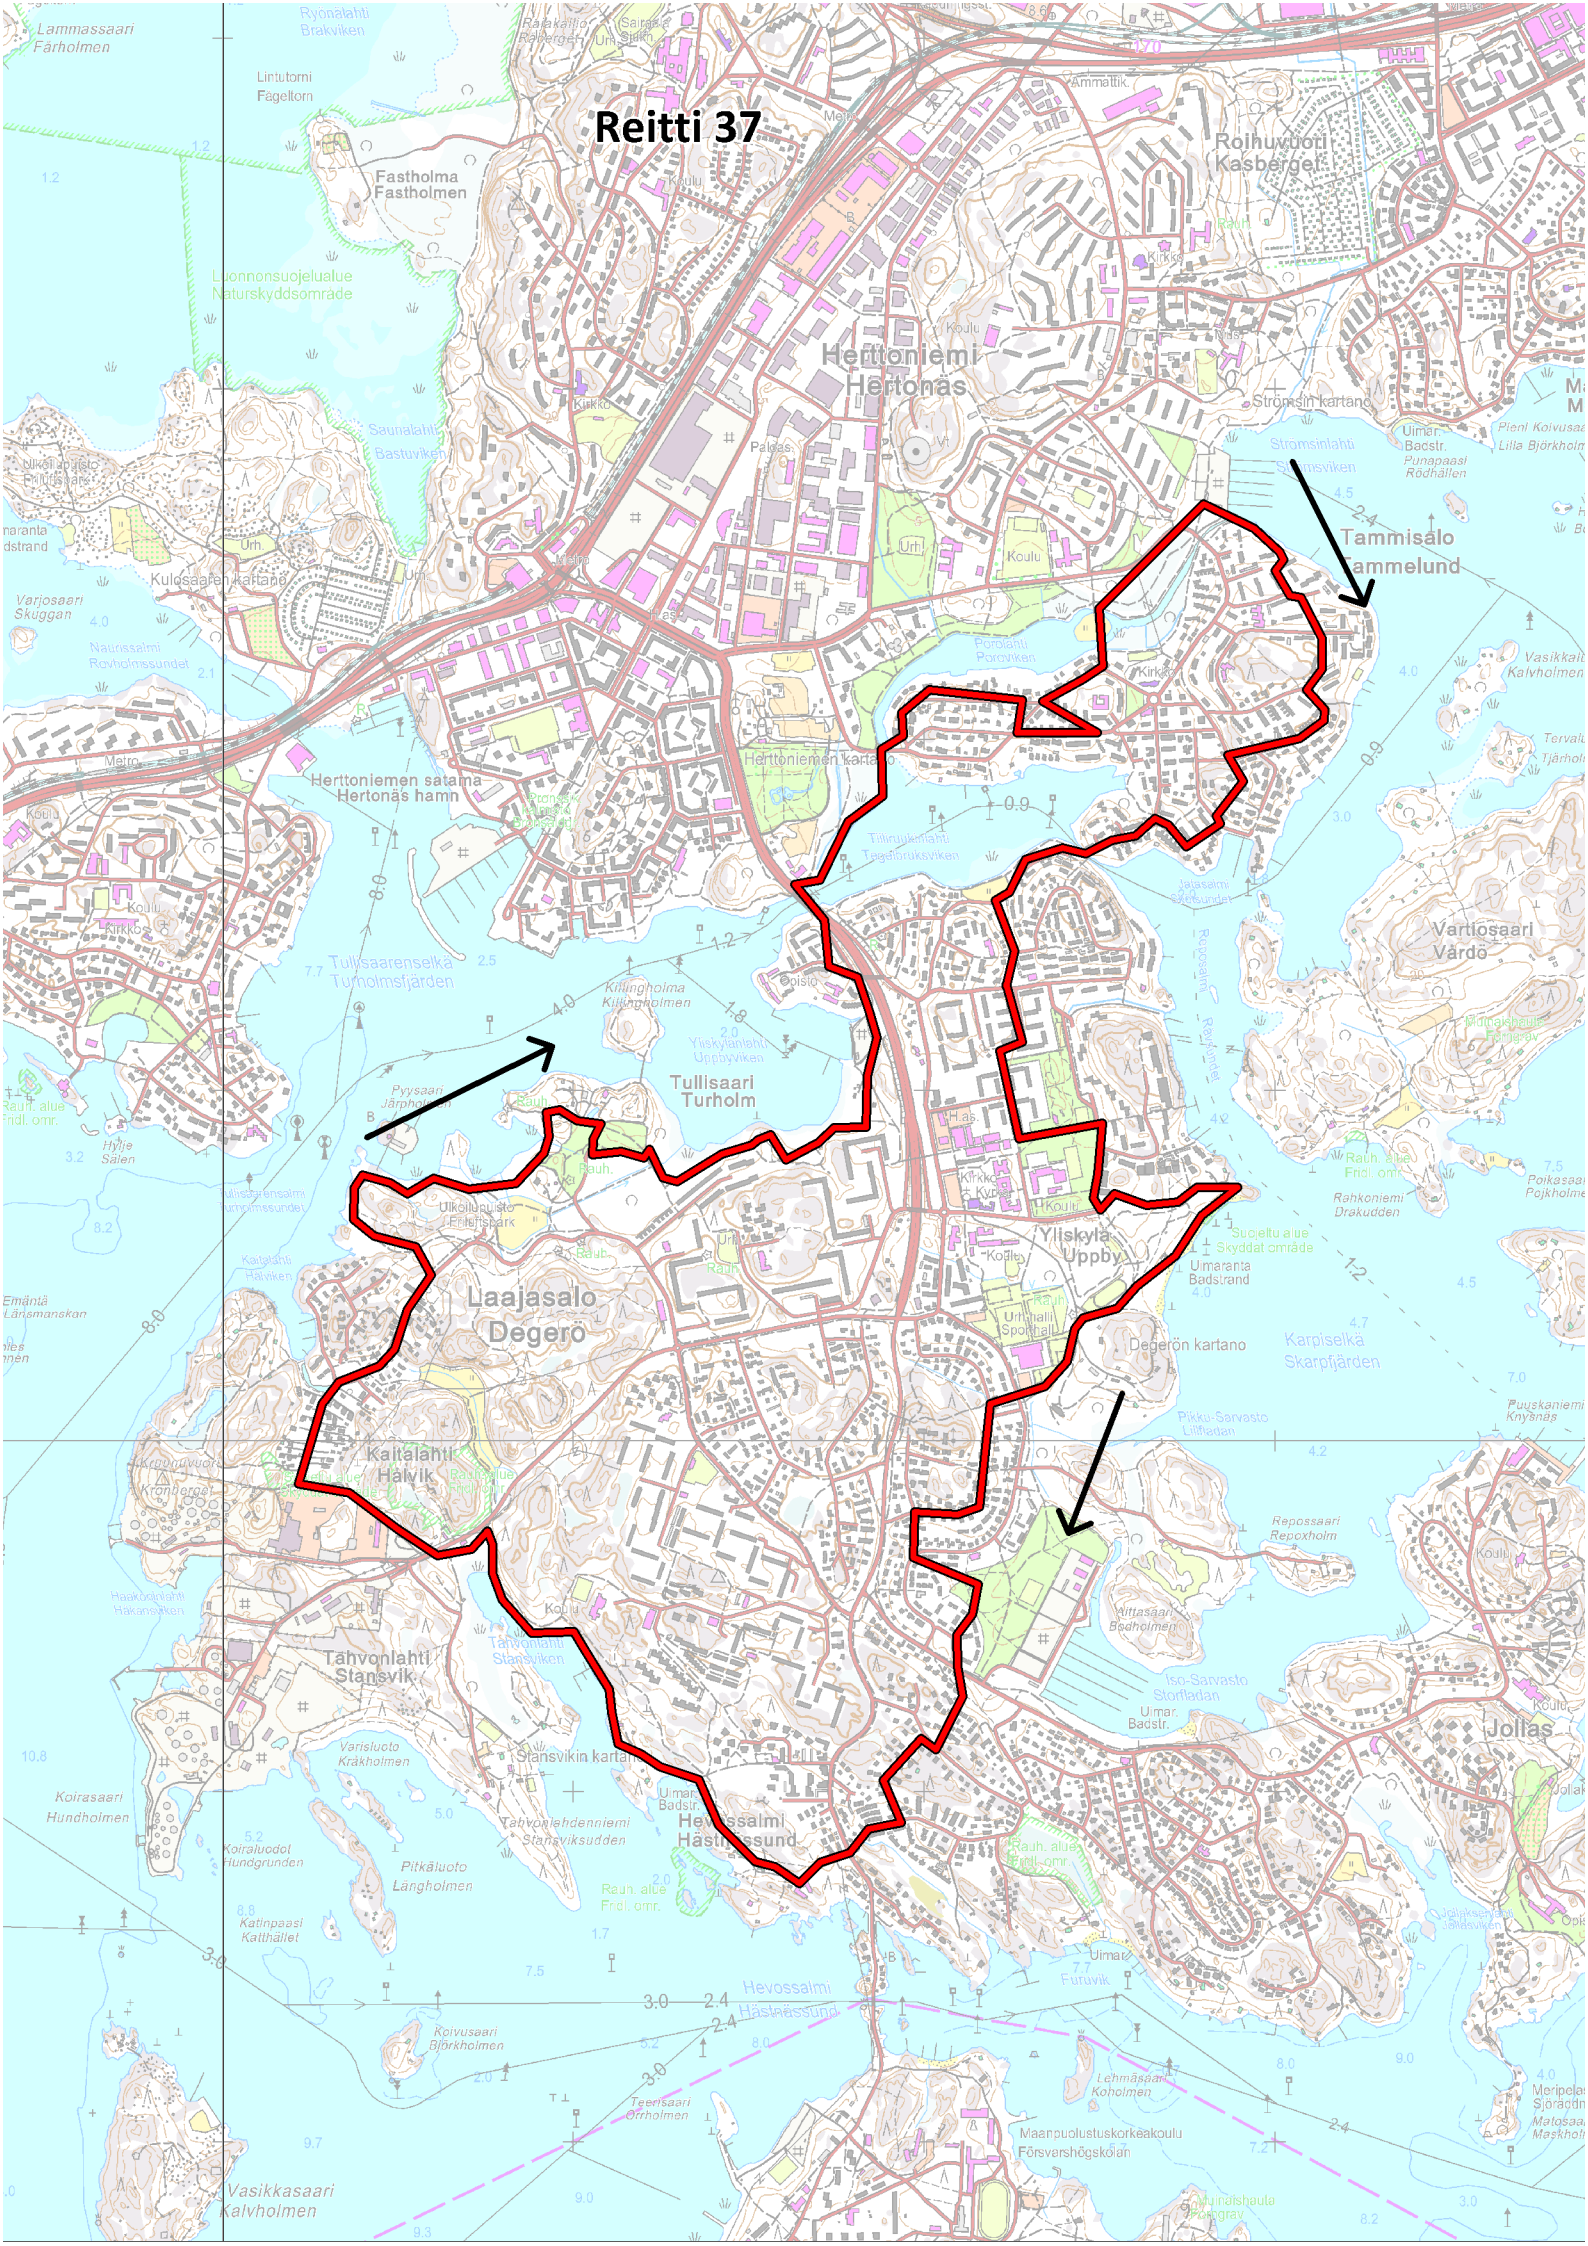

Reitti 37

Tammisalo
Tammelund

Tullisaari
Turholm

Laajasalo
Degero

Yliskylä
Uppby